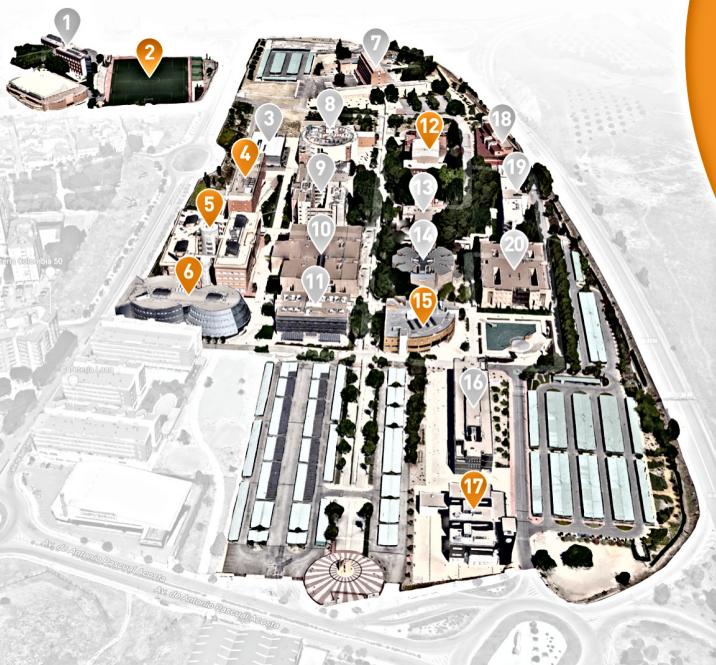

PLANO

Campus de las lagunillas

- 1 Colegio Mayor Domingo Savio
- 2 **Pabellón Polideportivo**
- 3 Edificio A-1. Centro de Producción y Experimentación Animal
- 4 **Edificio A-2. Laboratorios Docentes y Servicios de Investigación**
- 5 **Edificio A-3. Ingeniería y Tecnología**
- 6 **Edificio A-4. Aulario Cesáreo Rodríguez Aguilera**
- 7 Edificio B-1. Rectorado
- 8 Edificio B-2. Biblioteca
- 9 Edificio B-3. Ciencias Experimentales y de la Salud
- 10 Edificio B-4. Aulario Flores de Lemus
- 11 Edificio B-5. Aulario Coello de Portugal y Quesada
- 12 **Edificio C-1. Aula Magna**
- 13 Edificio C-2. Bachiller Pérez de Moya
- 14 Edificio C-3. Aulario Juan de Mata Carriazo
- 15 **Edificio C-4. Usos Múltiples Antonio Machado**
- 16 Edificio C-5. Humanidades y Ciencias de la Educación (III)
- 17 **Edificio C-6. Instituto Universitario de Arqueología Ibérica**
- 18 Edificio D-1. Edificio Zabaleta
- 19 Edificio D-2. Humanidades y Ciencias de la Educación (I)
- 20 Edificio D-3. Ciencias Sociales y Jurídicas

cercanía investigación
formación integral
internacionalización
emprendimiento
inserción laboral
Comprometidos con tu futuro

Universidad de Jaén

Universidad de Jaén

Encuentros UJa.

14-25 ENERO / 2019

Oferta académica